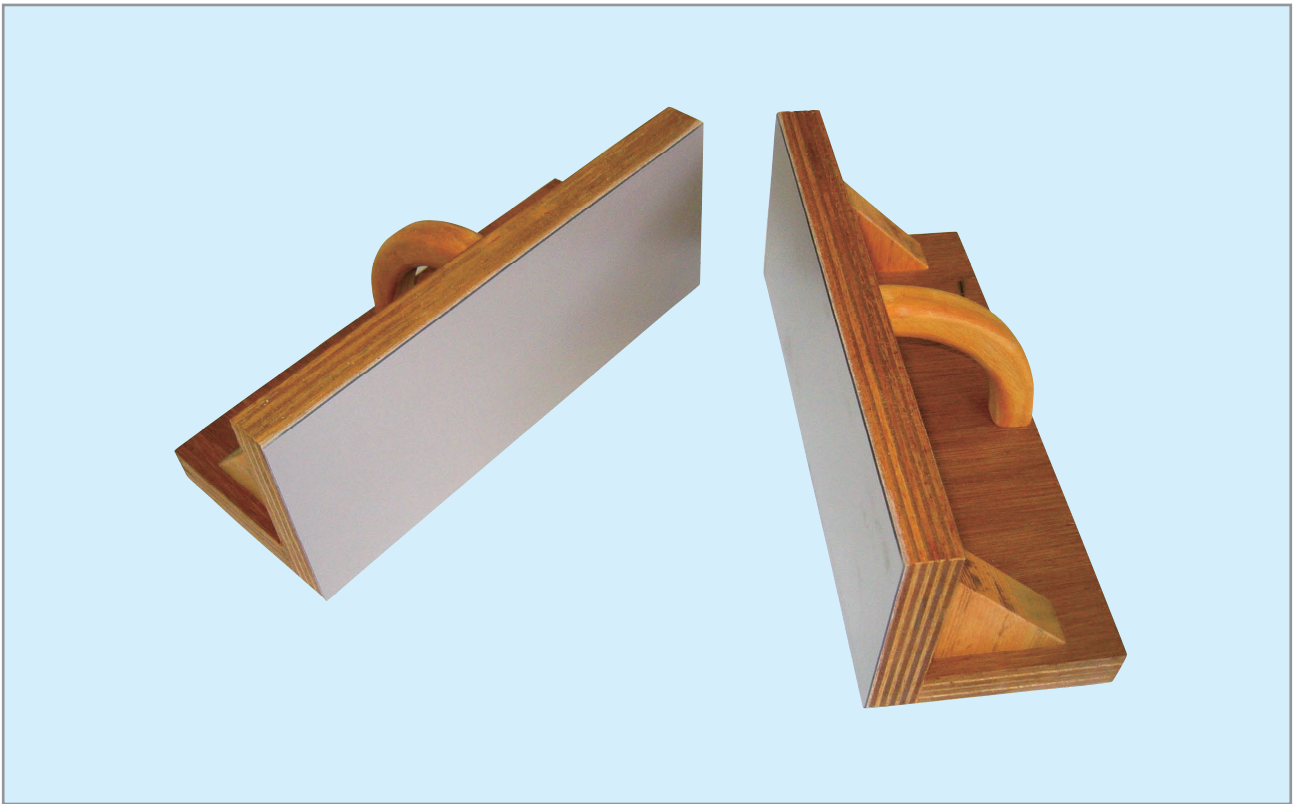

プロが求めた紙揃えの定番品 **コツDX** デラックス

コツDX仕様

標準サイズ：300×120×120mm

材質：集成合板

取っ手：円形握り

デラコ貼付

！
お好みの寸法で
世界にひとつだけの
コツをお作りします
詳しくは
お問い合わせください

nagaiki