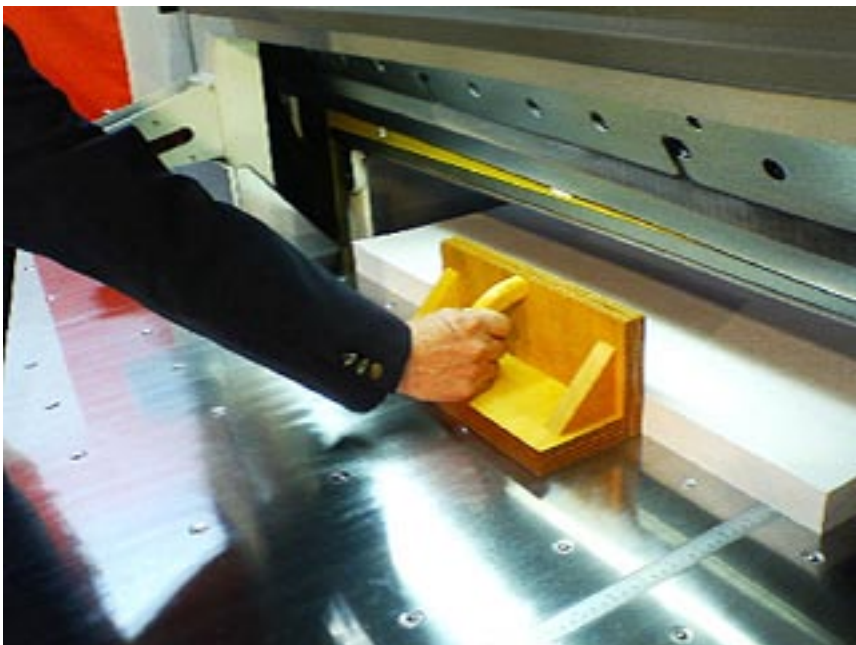

プロが求めた紙揃えの定番品 **コツDX** デラックス

コツDX仕様

標準サイズ：300×120×120mm

材質：集成合板

取っ手：円形握り

デラコ貼付

！
お好みの寸法で
世界にひとつだけの
コツをお作りします
詳しくは
お問い合わせください

nagaiki